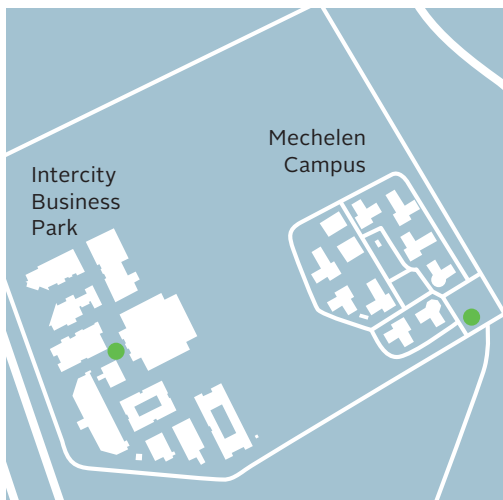

BEYOND
REAL
ESTATE

Nieuw uurrooster

GRATIS PENDELDIENST

*'s Ochtends mee van station Mechelen naar
Mechelen Campus en Intercity Business Park
en 's avonds terug. Handig en praktisch.*

Reserveren is niet nodig!

INTERVEST
OFFICES & WAREHOUSES

**PEOPLE'S
DRIVING** 

PRAKTISCH

Station Mechelen

Rechts bij het verlaten van het stationsgebouw vindt u aan de taxistandplaatsen de shuttle met het logo van Intervest.

Mechelen Campus

Aan de inrit tussen gebouw A en B, ter hoogte van de rode postbus.

Intercity Business Park

In de Generaal De Wittelaan 11C, ter hoogte van het rondpunt aan PostNL.

NIEUW

ma - vr

7:15

8:00

8:45

15:45

16:30

17:10

17:50

De shuttledienst bereiken? +32 15 638 638